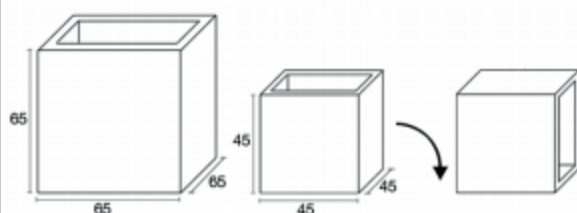

Emballage : Individuel carton craft. Avec notice.

Colisage : 30 pièces par palette

Dimensions palette : L. 120 x l80 x H. 220 cm

Référence Client

IP20
IP55

LOTUS

JARDINIÈRE

Lampe en polyéthylène opale diffusant avec finition microbillé.

Emballage : Individuel carton craft. Avec notice.

Colisage : 30 pièces par palette

Dimensions palette : L. 120 x l.80 x H. 220 cm

Référence Client

IP20
IP55

Lampe en polyéthylène opale diffusant avec finition microbillé.

CARACTÉRISTIQUES TECHNIQUES

| REF | Nom | Réf. Moule | Réf. électrique | Dimensions | Poids |
|----------|------------------|-------------------------|-----------------|-----------------|--------|
| PD3029MO | Jardinière | Cylindre creux D35 Ht40 | | Ø 35 x H. 40 cm | 2,6 kg |
| 3029MO | Lampe intérieure | Cylindre creux D35 Ht40 | KIT002 | Ø 35 x H. 40 cm | 2,7 kg |
| 3329MO | Lampe extérieure | Cylindre creux D35 Ht40 | KIT042 | Ø 35 x H. 40 cm | 3 kg |
| 3729MO | Suspension | Cylindre creux D35 Ht40 | KIT168LQ03 | Ø 35 x H. 40 cm | 2,8 kg |
| 6029MO | Nomade | Cylindre creux D35 Ht40 | KIT045 | Ø 35 x H. 40 cm | 3 kg |

Emballage : Individuel carton blanc. Avec notice.

Colisage : 30 pièces par palette.

Dimensions palette : L. 120 x l. 80 x H. 220 cm

Référence Client

Lampe en polyéthylène opale diffusant avec finition microbillé.