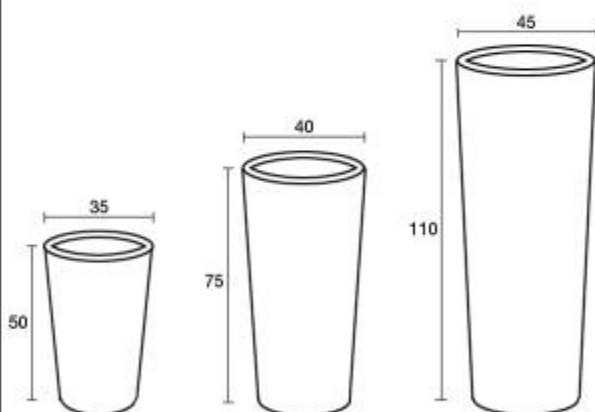

Emballage : Individuel carton craft. Avec notice.

Colisage : 30 pièces par palette

Dimensions palette : L. 120 x l80 x H. 220 cm

Référence Client

IP20
IP55

TOLOSA

JARDINIÈRE

Lampe en polyéthylène opale diffusant avec finition microbillé.