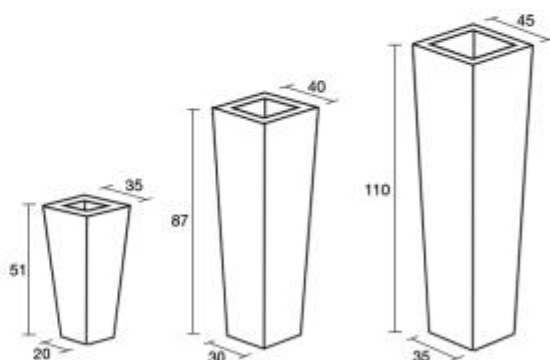

Emballage : Individuel carton craft. Avec notice.

Colisage : 30 pièces par palette

Dimensions palette : L. 120 x l.80 x H. 220 cm

Référence Client

IP20
IP55

Lampe en polyéthylène opale diffusant avec finition microbillé.

Emballage : Individuel carton blanc. Avec notice.

Colisage : 30 pièces par palette.

Dimensions palette : L. 120 x l. 80 x H. 220 cm

Référence Client

Lampe en polyéthylène opale diffusant avec finition microbillé.

CARACTÉRISTIQUES TECHNIQUES

| REF | Nom | Réf. Moule | Réf. électrique | Dimensions | Poids |
|----------|------------------|---------------------|-----------------|-------------------------|--------|
| PD3024MO | Jardinière | Cube creux 45x45x45 | | L. 45 x L.45 x H. 45 cm | 5,6 kg |
| 3024MO | Lampe intérieure | Cube creux 45x45x45 | KIT002 | L. 45 x L.45 x H. 45 cm | 5,7 kg |
| 3324MO | Lampe extérieure | Cube creux 45x45x45 | KIT042 | L. 45 x L.45 x H. 45 cm | 6 kg |
| 6302MO | Nomade | Cube creux 45x45x45 | KIT405 | L. 45 x L.45 x H. 45 cm | 6kg |

Emballage : Individuel carton craft. Avec notice.

Colisage : 30 pièces par palette

Dimensions palette : L. 120 x l.80 x H. 220 cm

Référence Client

IP20
IP55

RAMSES

JARDINIÈRE

Lampe en polyéthylène opale diffusant avec finition microbillé.