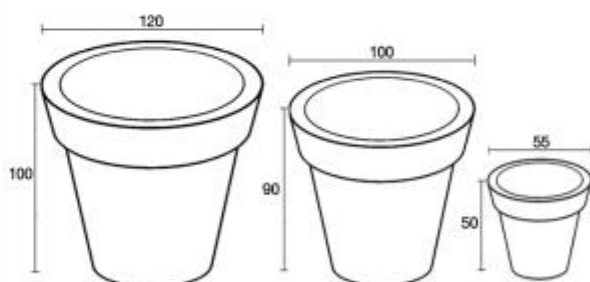

Emballage : Individuel carton craft. Avec notice.

Référence Client

Colisage : 30 pièces par palette

Dimensions palette : L. 120 x l. 80 x H. 220 cm

IP20  

GULLIVER

JARDINIÈRE

Lampe en polyéthylène opale diffusant avec finition microbillé.