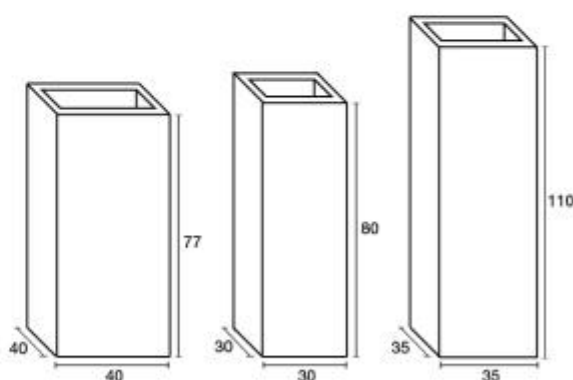

CARACTÉRISTIQUES TECHNIQUES

REF	Nom	Réf. Moule	Réf. électrique	Dimensions	Poids
PD3034MO00	Jardinière PM blanche	Rectangle creux 30x30x80		L. 30 x l. 30 x H. 80 cm	4,8 kg
PD3035MO00	Jardinière MM blanche	Rectangle creux 40x40x77		L. 40 x l. 40 x H. 77 cm	7 kg
PD3036MO00	Jardinière GM blanche	Rectangle creux 35x35x110		L. 35 x l. 35 x H. 110 cm	8 kg
PD3034MO13	Jardinière PM grise	Rectangle creux 30x30x80		L. 30 x l. 30 x H. 80 cm	4,8 kg
PD3035MO13	Jardinière MM grise	Rectangle creux 40x40x77		L. 40 x l. 40 x H. 77 cm	7 kg
PD3036MO13	Jardinière GM grise	Rectangle creux 35x35x110		L. 35 x l. 35 x H. 110 cm	8 kg
3034SO	Lampe intérieure PM	Rectangle creux 30x30x80	KIT005	L. 30 x l. 30 x H. 80 cm	5,4 kg
3035SO	Lampe intérieure MM	Rectangle creux 40x40x77	KIT005	L. 40 x l. 40 x H. 77 cm	7,5 kg
3036SO	Lampe intérieure GM	Rectangle creux 35x35x110	KIT005	L. 35 x l. 35 x H. 110 cm	8,5 kg
3734SO	Lampe extérieure PM	Rectangle creux 30x30x80	KIT042	L. 30 x l. 30 x H. 80 cm	5,4 kg
3735SO	Lampe extérieure MM	Rectangle creux 40x40x77	KIT042	L. 40 x l. 40 x H. 77 cm	7,5 kg
3736SO	Lampe extérieure GM	Rectangle creux 35x35x110	KIT042	L. 35 x l. 35 x H. 110 cm	8,5 kg
6034SO	Nomade PM	Rectangle creux 30x30x80	KIT405	L. 30 x l. 30 x H. 80 cm	5,4 kg
6035SO	Nomade MM	Rectangle creux 40x40x77	KIT405	L. 40 x l. 40 x H. 77 cm	7,5 kg
6036SO	Nomade GM	Rectangle creux 35x35x110	KIT405	L. 35 x l. 35 x H. 110 cm	8,5 kg

Emballage : Individuel carton craft. Avec notice.

Référence Client

Colisage : 30 pièces par palette

Dimensions palette : L. 120 x l. 80 x H. 220 cm

IP20