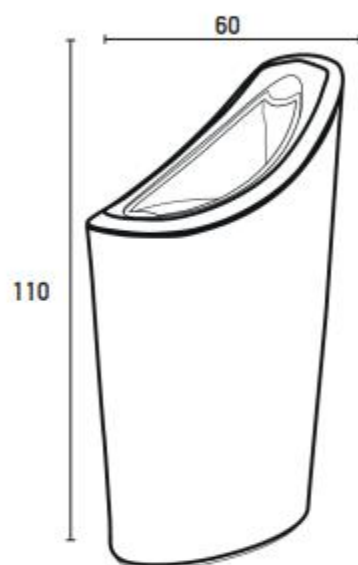

Emballage : Individuel carton craft. Avec notice.

Référence Client

Colisage : 30 pièces par palette

Dimensions palette : L. 120 x l. 80 x H. 220 cm

IP20  

GULLIVER

JARDINIÈRE

Lampe en polyéthylène opale diffusant avec finition microbillé.

Emballage : Individuel carton craft. Avec notice.

Colisage : 30 pièces par palette

Dimensions palette : L. 120 x l80 x H. 220 cm

Référence Client

IP20
IP55

LOTUS

JARDINIÈRE

Lampe en polyéthylène opale diffusant avec finition microbillé.

CARACTÉRISTIQUES TECHNIQUES

| REF | Désignation | Couleur Table | Dimensions | Poids |
|--------------|------------------------|---------------|------------------------|-------|
| MYCLOTJARD38 | Jardinière Ivoire | ○ | L 60 x l 35 x H 102 cm | 11 kg |
| MYCLOTJARD99 | Jardinière Translucide | ○ | L 60 x l 35 x H 102 cm | 11 kg |

Emballage : Individuel carton craft. Avec notice.

Colisage : 30 pièces par palette

Dimensions palette : L. 120 x l.80 x H. 220 cm

Référence Client

IP20
IP55

Lampe en polyéthylène opale diffusant avec finition microbillé.