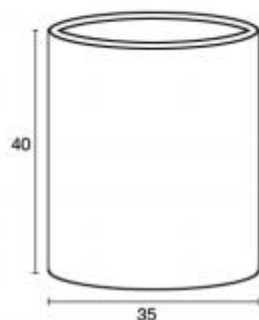

CARACTÉRISTIQUES TECHNIQUES

| REF | Désignation | Couleur Table | Dimensions | Poids |
|--------------|------------------------|---------------|------------------------|-------|
| MYCLOTJARD38 | Jardinière Ivoire | ○ | L 60 x l 35 x H 102 cm | 11 kg |
| MYCLOTJARD99 | Jardinière Translucide | ○ | L 60 x l 35 x H 102 cm | 11 kg |

Emballage : Individuel carton craft. Avec notice.

Colisage : 30 pièces par palette

Dimensions palette : L. 120 x l.80 x H. 220 cm

Référence Client

IP20
IP55

Lampe en polyéthylène opale diffusant avec finition microbillé.

CARACTÉRISTIQUES TECHNIQUES

| REF | Nom | Réf. Moule | Réf. électrique | Dimensions | Poids |
|----------|------------------|-------------------------|-----------------|-----------------|--------|
| PD3029MO | Jardinière | Cylindre creux D35 Ht40 | | Ø 35 x H. 40 cm | 2,6 kg |
| 3029MO | Lampe intérieure | Cylindre creux D35 Ht40 | KIT002 | Ø 35 x H. 40 cm | 2,7 kg |
| 3329MO | Lampe extérieure | Cylindre creux D35 Ht40 | KIT042 | Ø 35 x H. 40 cm | 3 kg |
| 3729MO | Suspension | Cylindre creux D35 Ht40 | KIT168LQ03 | Ø 35 x H. 40 cm | 2,8 kg |
| 6029MO | Nomade | Cylindre creux D35 Ht40 | KIT045 | Ø 35 x H. 40 cm | 3 kg |

Emballage : Individuel carton blanc. Avec notice.

Colisage : 30 pièces par palette.

Dimensions palette : L. 120 x l. 80 x H. 220 cm

Référence Client

Lampe en polyéthylène opale diffusant avec finition microbillé.